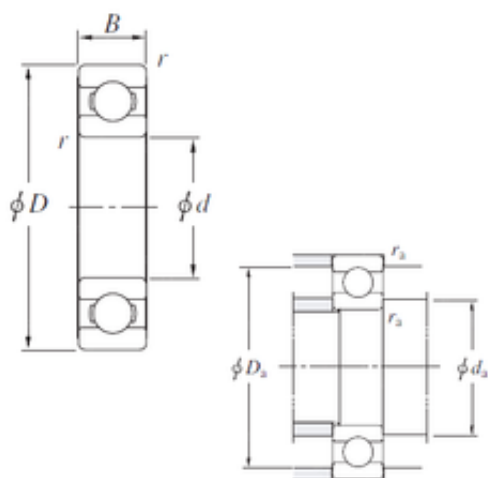

China 6206 Bearing Supplier

SKF NSK Timken Koyo NTN Deep Groove
Ball Bearing 6038 6040 6044 6048 6052 6056 6060
M/C3 6403 6404 6405 6406 6407 6408 6409
6410/C3

Bearing No. 6038

Size	190x290x46 mm
Bore Diameter	190 mm
Outer Diameter	290 mm
Width	46 mm
d	190 mm
D	290 mm
B	46 mm
C	46 mm
r min.	2,1 mm
da min.	201 mm
Da max.	279 mm
ra max.	2 mm
Weight	10,8 Kg
Basic dynamic load rating (C)	188 kN
Basic static load rating (C0)	201 kN
(Grease) Lubrication Speed	2100 r/min
(Oil) Lubrication Speed	2500 r/min
Bearing No.	6038
r(min)	2.1
Cr	235
C0r	201
Cu	7.35
f0	15.8

6038 Bearing 2D drawings and 3D CAD models

China 6206 Bearing Supplier

Grease lub.	2100
Oil lub.	2500
da(min)	201
Da(max)	279
ra(max)	2
(Refer.)Mass(kg)	10.8